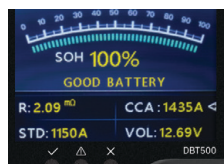

КОМПЛЕКСНЫЕ ФУНКЦИИ ТЕСТИРОВАНИЯ

Проверка аккумуляторов 6 и 12 В :

- Проверка напряжения и состояния заряда.

Стартер на 6 и 12 В :

- Проверка напряжения при запуске.

Генератор переменного тока 12 В :

- Проверка напряжения без нагрузки и под нагрузкой, а также пульсации тока под нагрузкой.

Форма волны

Эта функция, доступная непосредственно через специальную кнопку, представляет собой графический анализ напряжения батареи во время запуска. Он дает отличную информацию о состоянии батареи.

УНИВЕРСАЛЬНЫЙ

- совместим с 3 типами свинцово-кислотных аккумуляторов емкостью от 7 до 240 Ач:
  - Герметичные батареи VRLA / GEL / AGM FLAT PLATE / AGM SPIRAL
  - Аккумуляторы со СТАНДАРТНОЙ ЖИДКОСТЬЮ
  - Аккумуляторы START / STOP (EFB/AGM)

■ Рабочий диапазон:

EN	DIN	SAE	JIS	IEC	CA/MCA
				международный стандарт	морские аккумуляторы
100 > 2000 A	100 > 1400 A	100 > 2000 A	26A17 > 245H2	100 > 1400 A	100 > 2000 A

СВЕРХТОЧНЫЙ

- Автоматическая компенсация температуры окружающей среды.
- Динамическое измерение сопротивления сводит к минимуму разряд батареи и дает надежный результат, не искажаемый :
  - поверхностным зарядом
  - потребителями-паразитами (фары, различные лампочки и т.д.)
  - нарушение контакта (окисление клемм/наконечников, ослабленные наконечники)

ИНТУИТИВНО ПОНЯТНЫЙ И БЕЗОПАСНЫЙ

- Цветной экран с диагональю 2,4 дюйма.
- Проверка напряжения батареи по графику.
- Результаты тестирования могут быть загружены и сохранены в электронном виде.
- Защита от обратной полярности.